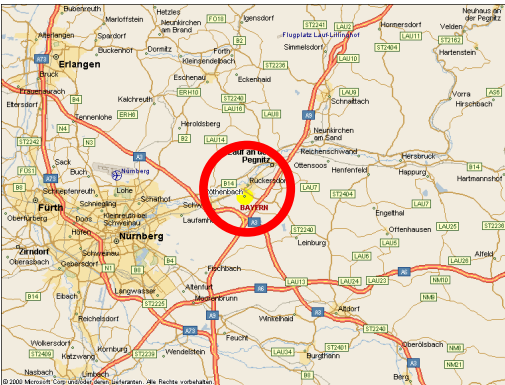

# ZETZL *Gewerbepark für kleine Fuhrbetriebe ....*

Unsere Standorte, eine kostengünstige Alternative!

D - 90552 RÖTHENBACH / Pegnitz (Bayern)  
Sulzbacherstraße 28

Teil- / Mitnutzung von Büro-, Hallen- und Freiflächen

D - 07613 CROSSEN / Elster (Thüringen)  
Am Rautenanger 7

D - 07551 GERA / Elster (Thüringen)  
Zwötzenerstraße 47

Weitere Informationen unter [www.zetzl.de](http://www.zetzl.de)

Immobilienverwaltung

metropolregion nürnberg