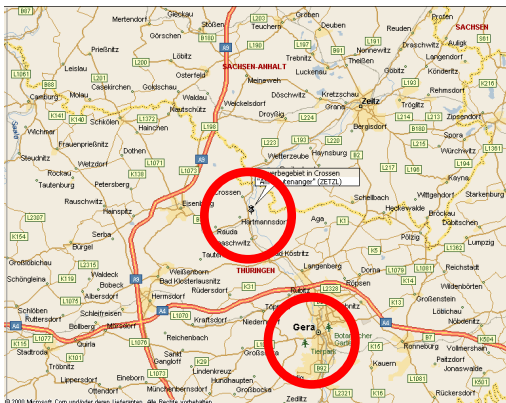

# ZETZL *Gewerbepark für kleine Fuhrbetriebe ....*

Unsere Standorte, eine kostengünstige Alternative!

D - 90552 RÖTHENBACH / Pegnitz (Bayern)  
Sulzbacherstraße 28

Teil- / Mitnutzung von Büro-, Hallen- und Freiflächen

D - 07613 CROSSEN / Elster (Thüringen)  
Am Rautenanger 7

D - 07551 GERA / Elster (Thüringen)  
Zwötzenerstraße 47

Weitere Informationen unter [www.zetzl.de](http://www.zetzl.de)

Immobilienverwaltung

metropolregion nürnberg